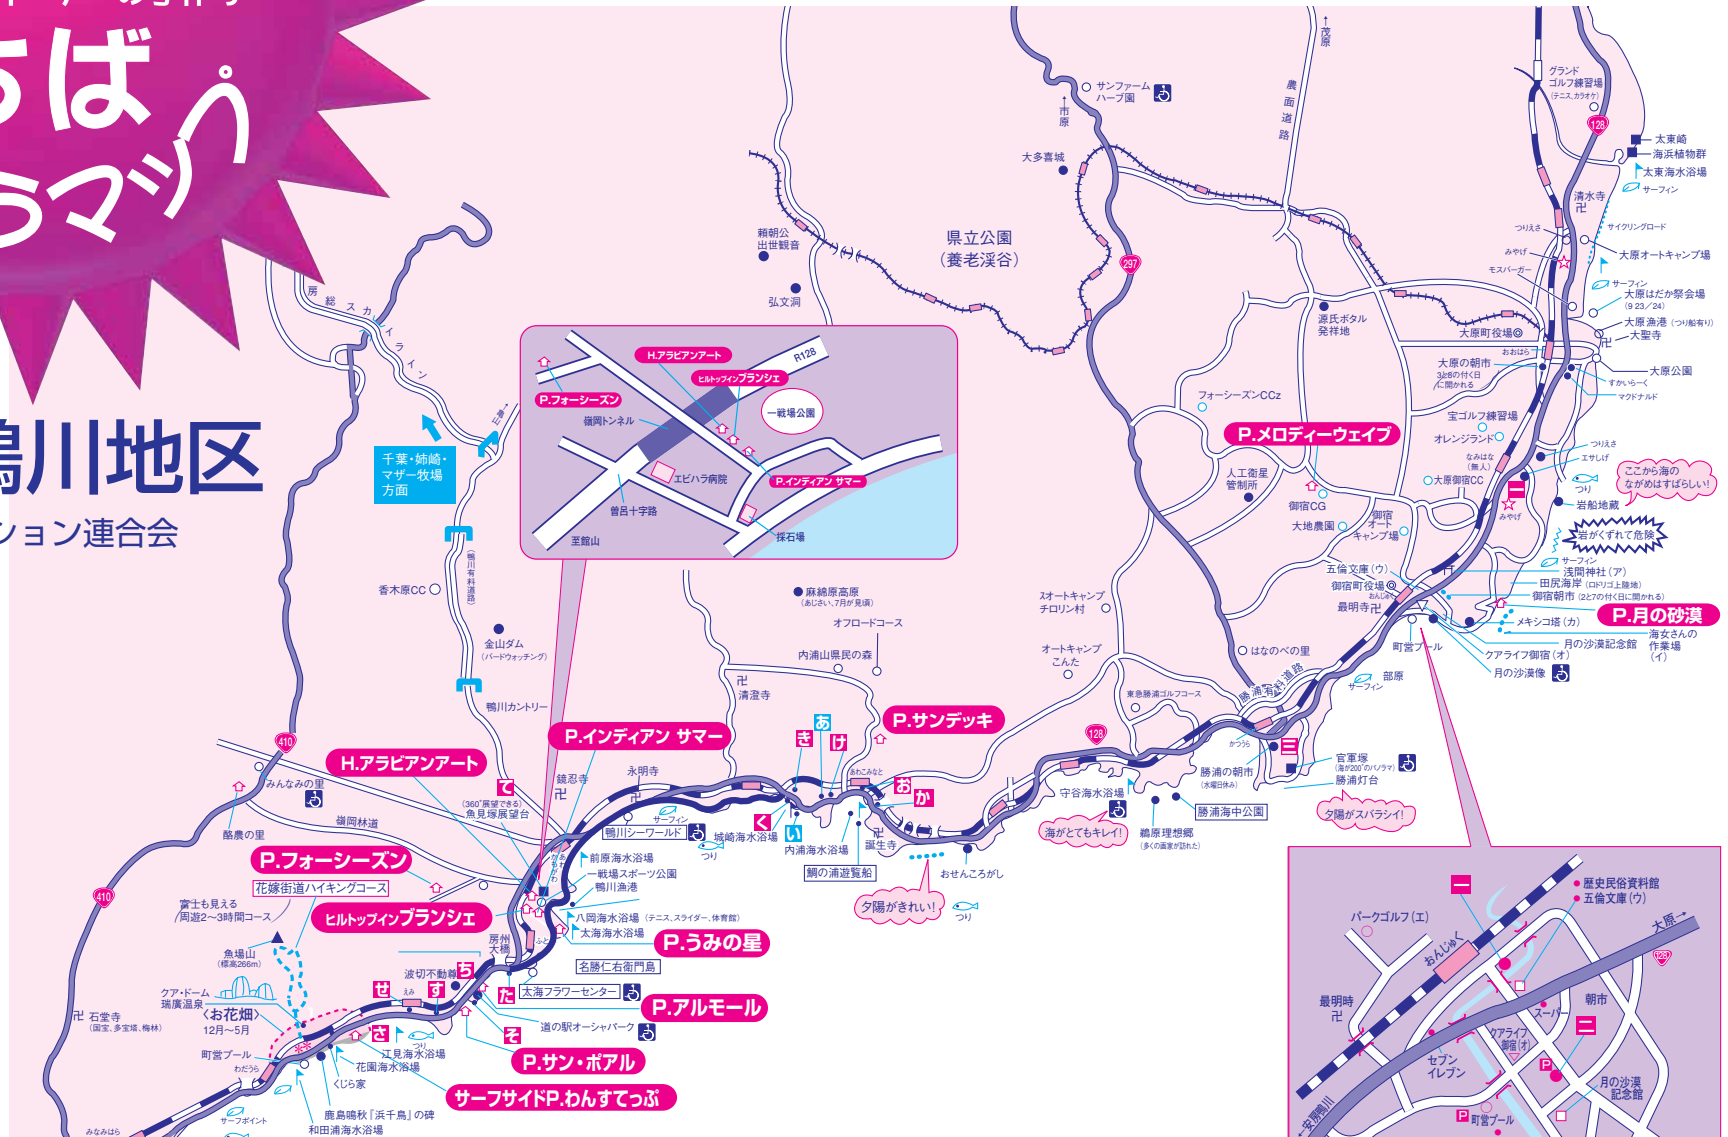

ペンションオーナーの手作り

ちば 遊ぼうマップ

外房・鴨川地区

千葉県ペンション連合会

鴨川駅周辺

●鴨川のおいしいお店●

- あ キッズ/洋食・肉料理
- い 潮騒市場/回転寿司
- う 笹元/寿司
- て 鮮魚池田屋/魚料理

●小湊のおいしいお店●

- お 味久/和食
- か タローラーメン
- き かしわくら/和食
- く 長嶋/磯料理
- け 魚政/割烹・おみやげ

●大海・江見のおいしいお店●

- ざ カネシチ/和定食
- じ 磯波/磯料理
- す 助八/日本そば
- せ 舟付/磯料理
- そ EBIYA CAFE/カフェ
- た よしえい/磯料理・天ぷら
- ち 鳥海/あわび釜めし